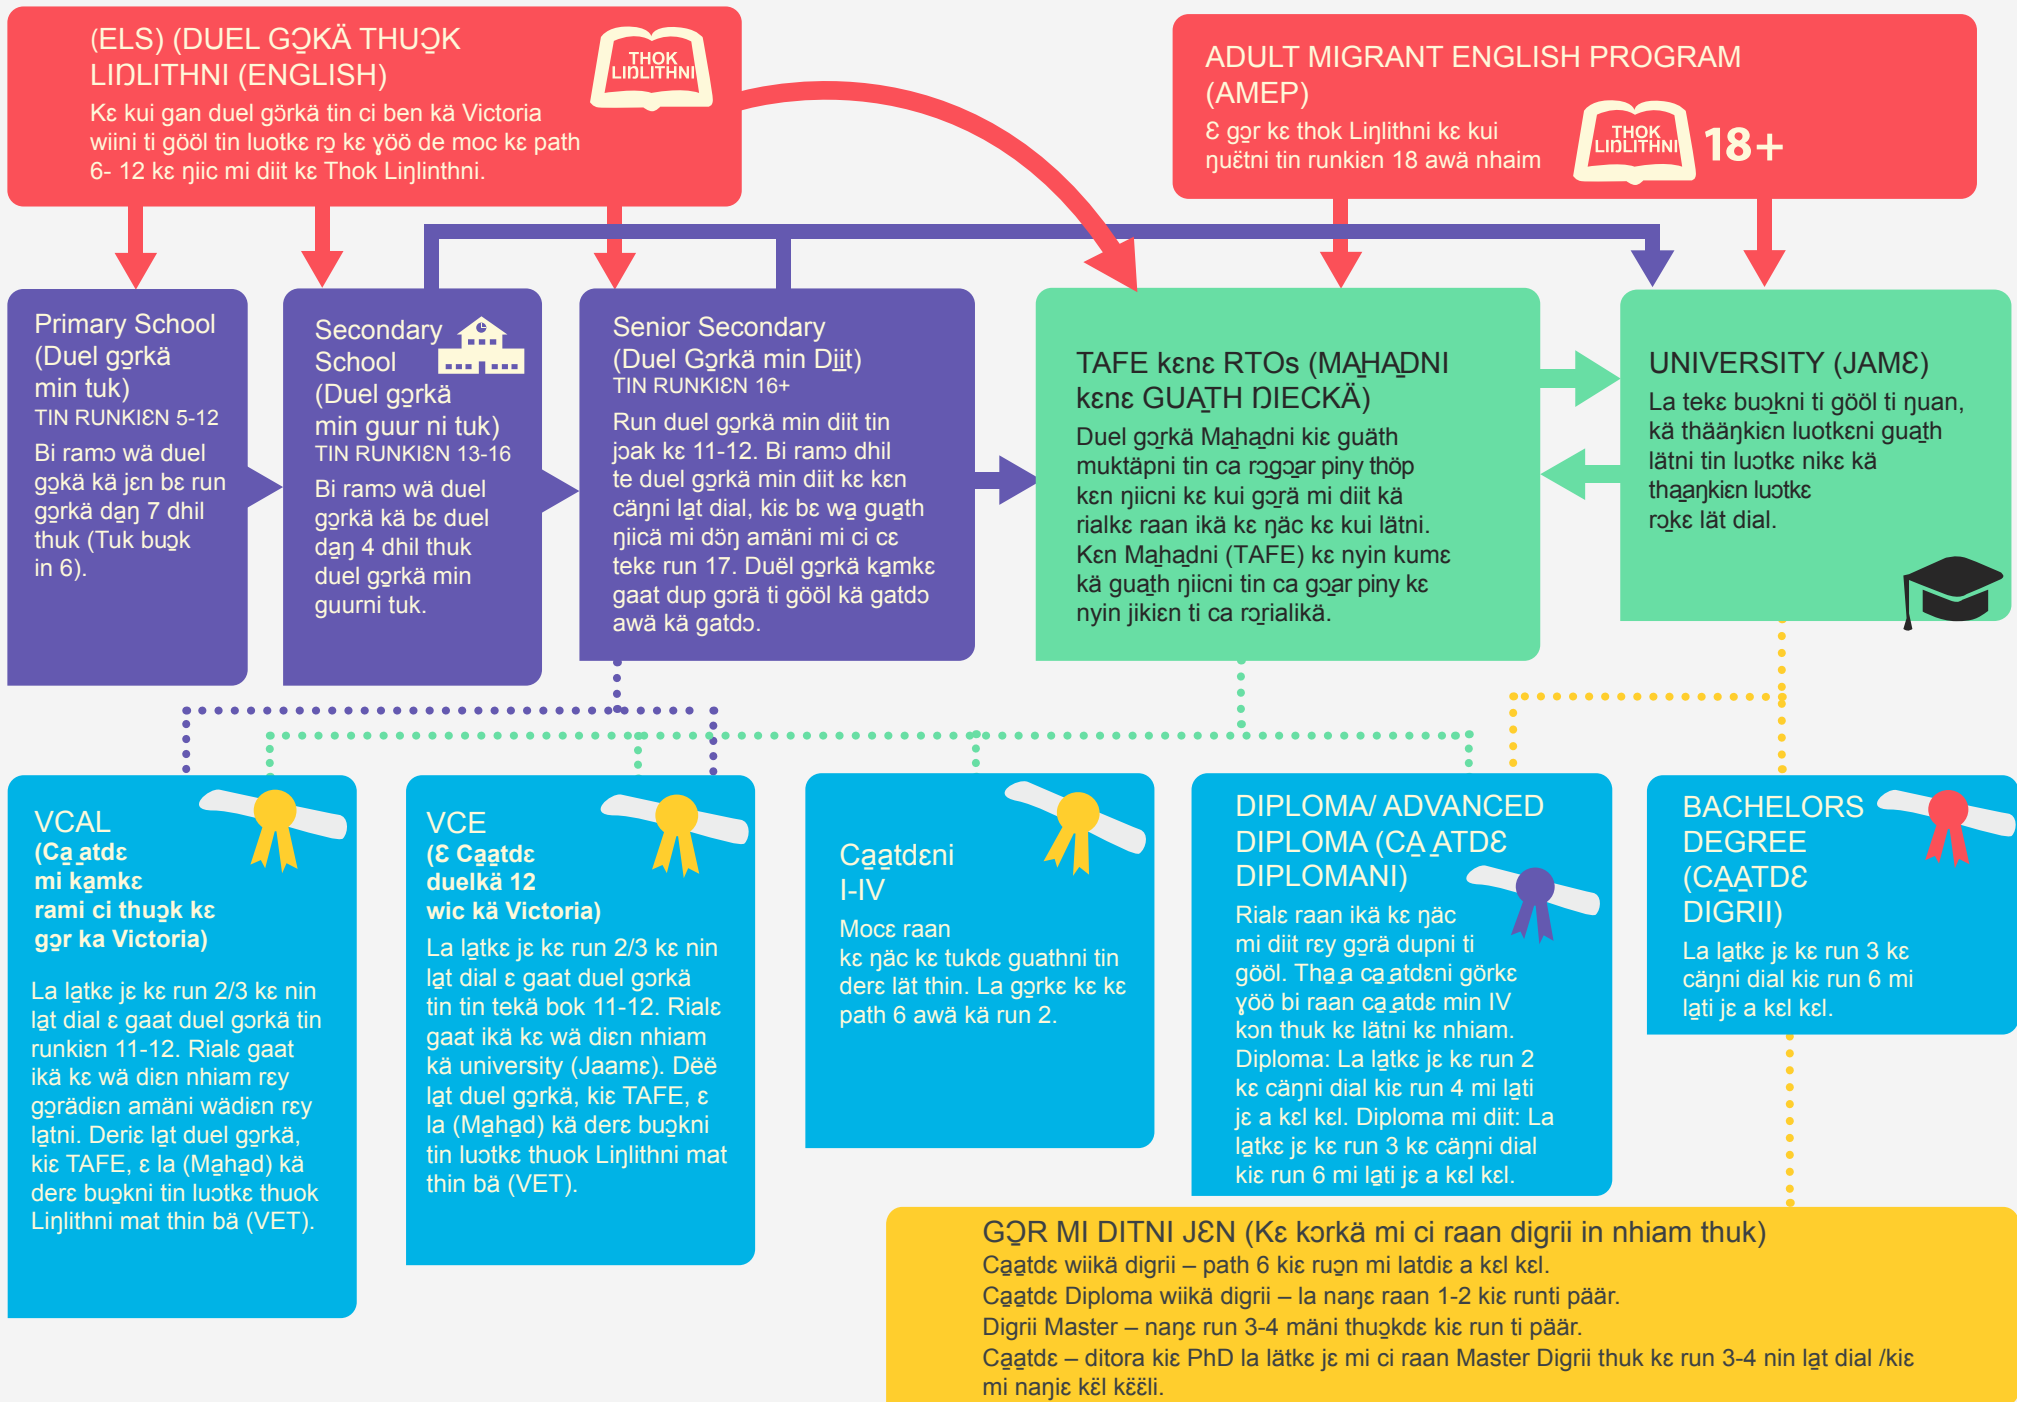

Ɛ THURƐ KƐ CIAN DUƐL GƆRKÄ KÄ VICTORIA

Ɛ THURƐ KƐ CIAŃ DUƐL GƆRKÄ KÄ VICTORIA

LUÄK YIQŃI

Centrelink - dere ji luäk ke yiqw guäth in ti duel gƆrä. Duetni ti nuan luäke ke ke jen luäk nƱetni emo. Guice kä centrelink.gov.au

GƆRÄ

CMY's MY Education – Ɛn muktäp emo nƱne kuak dial tin luäke gaat ke yöö bike pƱ ath kä tuk gƆrädien amani nhiam. Jen ƛn MY Education luäke ke dup rƱw ti joc ti luotke duel gƆrkä kene guäth nƱicni ke guäth thaani tin te gat raar duel gƆrkä rƱy wec kä Victoria keliwde.

Learning Beyond the Bell (LBB)

Ɛn muktäp LBB emo, luäke naath ke dup ti 300 ke guäth thaani tin te raar kä thaani duel gƆrä kä nƱacke je ela muktäp luäk ke lät cien. Ken lät muktäpni toto, yuorke yiqw ti nuan piny Ɛ ken ke kui nƱicä gan kene cie-manikien tin ba wiini ti ci dƱk. Ken bä luäke naath ke yöö ba gaatkien luäk ke gƆr cien.

Refugee Education Support Program (RESP) – Muktäp Luäkä

Ɛn muktäp RESP luäke gaat duel gƆrkä tin be wiini tin ci dƱk ke yöö bi gƆrien gƱa. Jen moce gaat ke luäk guäthni tin buƱmbuƱm tin gƆrke mat kä gaat kene cie-manikien amani ji wec dial ke yöö bike lät kƛel ke kui kä yöö bike gow.