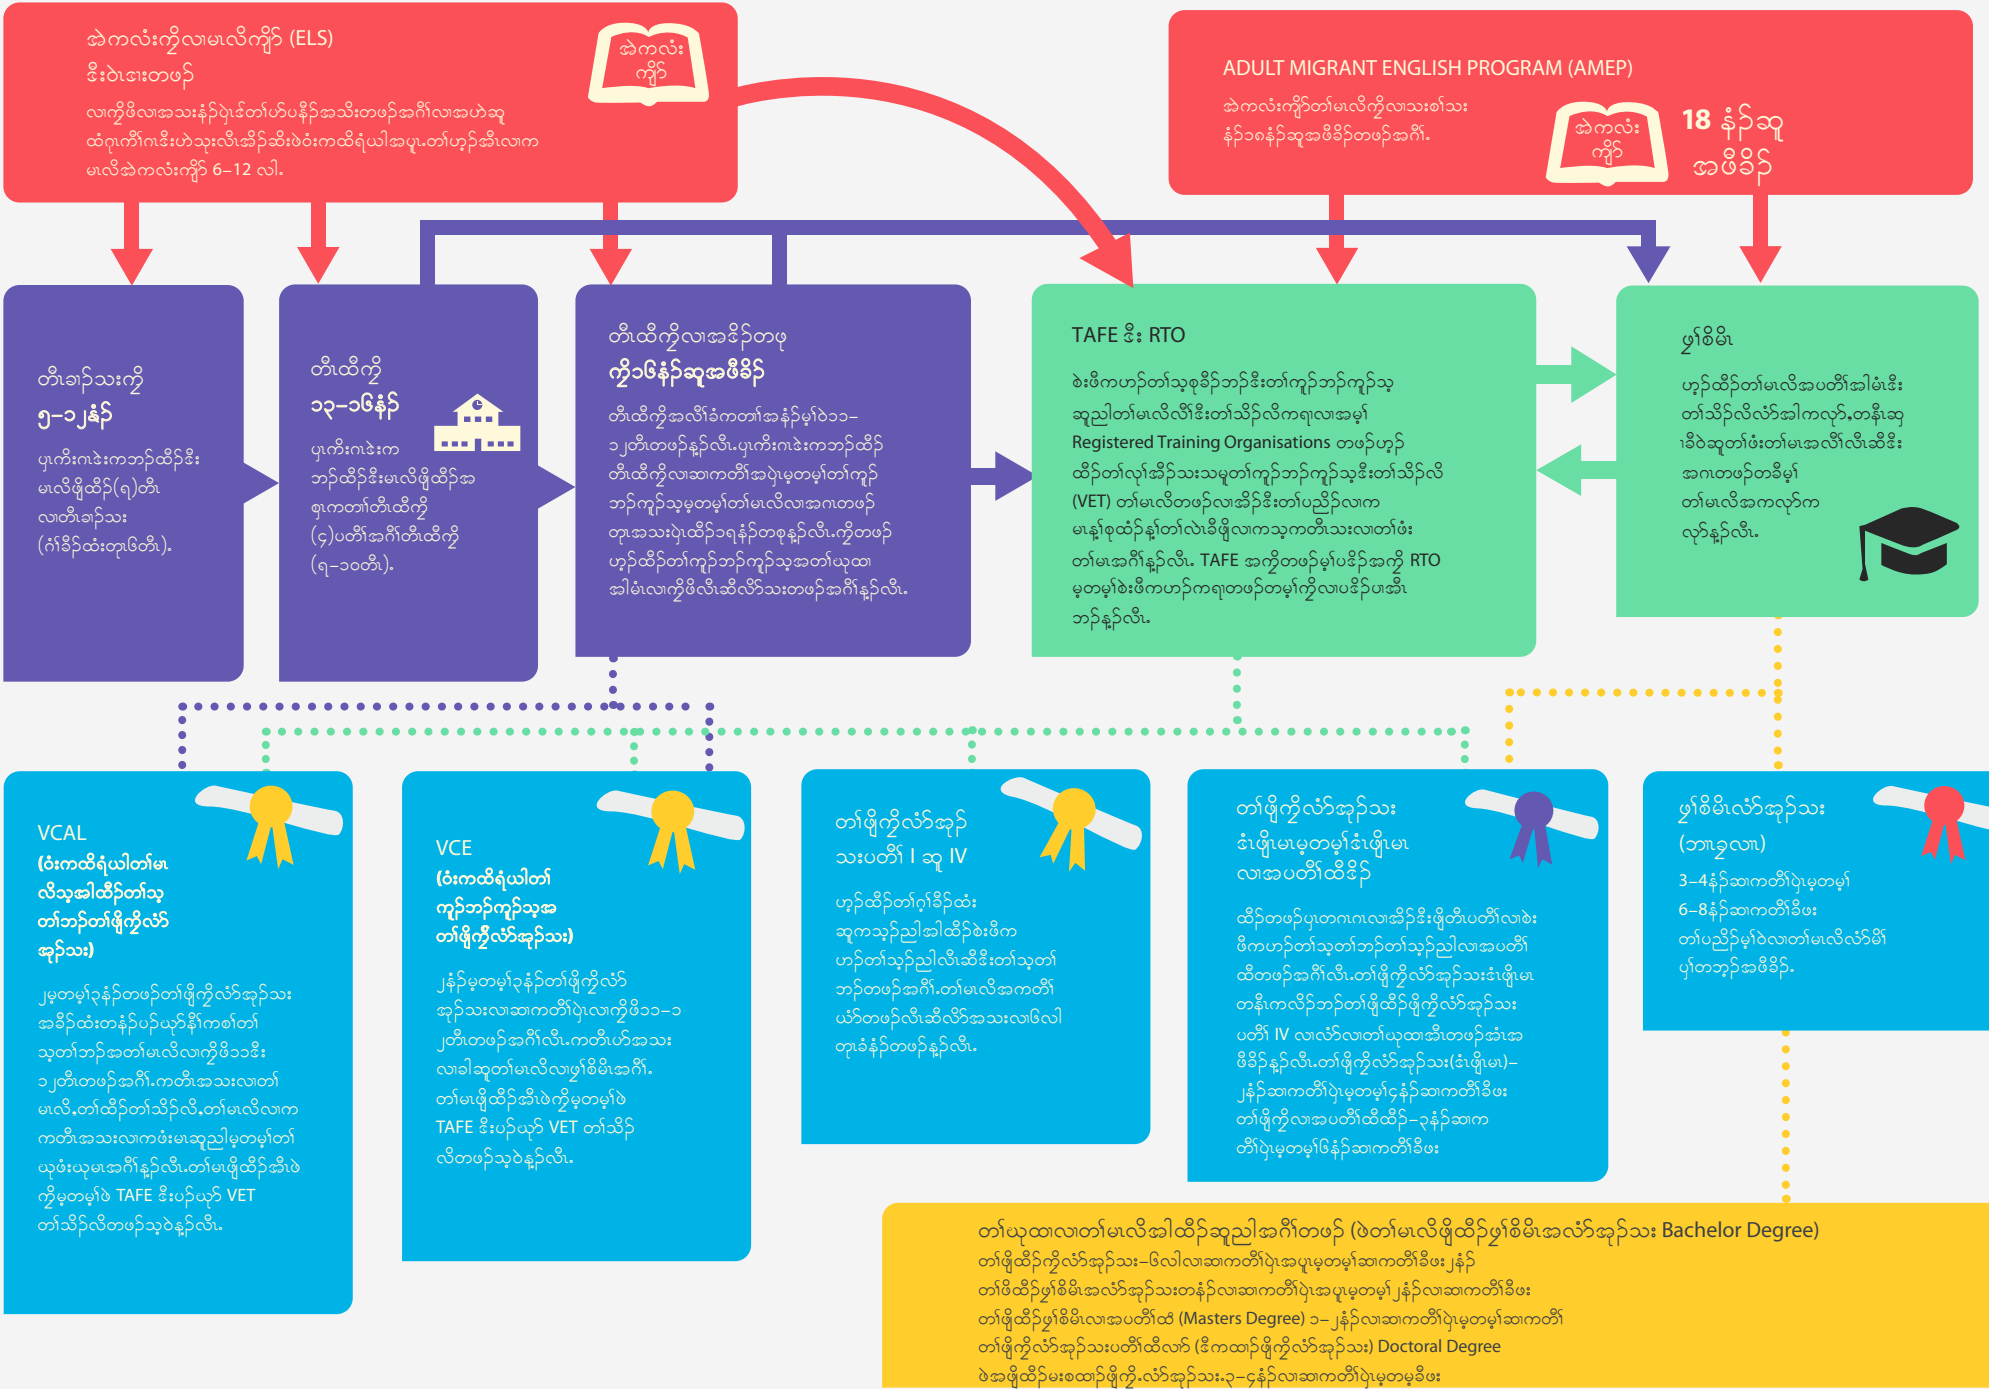

ဝံးကထိရံယါကူၣ်သ့ဆဲးလၢအကျိအကျဟီၣ်ခိၣ်ဂီၤ

အဲကလံးကွီၣ်လၢမၤလိကွီၣ် (ELS) ဒီးဝဲးဒးတဖၣ်

လၢကွီၣ်မိလၢအသးနီၣ်ပျၢၣ်တၢ်ဟံပနီၣ်ဆဲးတဖၣ်အဂီၢ်လၢအဟဲဆုထံဂုၤကီၢ်ဂၤဒီးဟဲသ့လိအိၣ်ဆိးဝဲးကထိရံယါအပူၤတၢ်ဟ့ၣ်အိၣ်လၢကမၤလိအဲကလံးကွီၣ် 6-12 လၢ.

ADULT MIGRANT ENGLISH PROGRAM (AMEP)

အဲကလံးကွီၣ်တၢ်မၤလိကွီၣ်လၢသးစၢ်သးနီၣ်ဝဲးနီၣ်ဆုအဖိခိၣ်တဖၣ်အဂီၢ်.

18 နံၣ်ဆုအဖိခိၣ်

တီးၤခါးသးကွီၣ် ၅-၁၂ နံၣ်

ပျၢၣ်ကဲးဂၤဒီးကတၢ်ထီခိၣ်ဒီးမၤလိဖျါထီခိၣ်(၅)တီးလၢတီးခါးသး(ဂံၢ်ခိၣ်ထံးတုၤမိတီး).