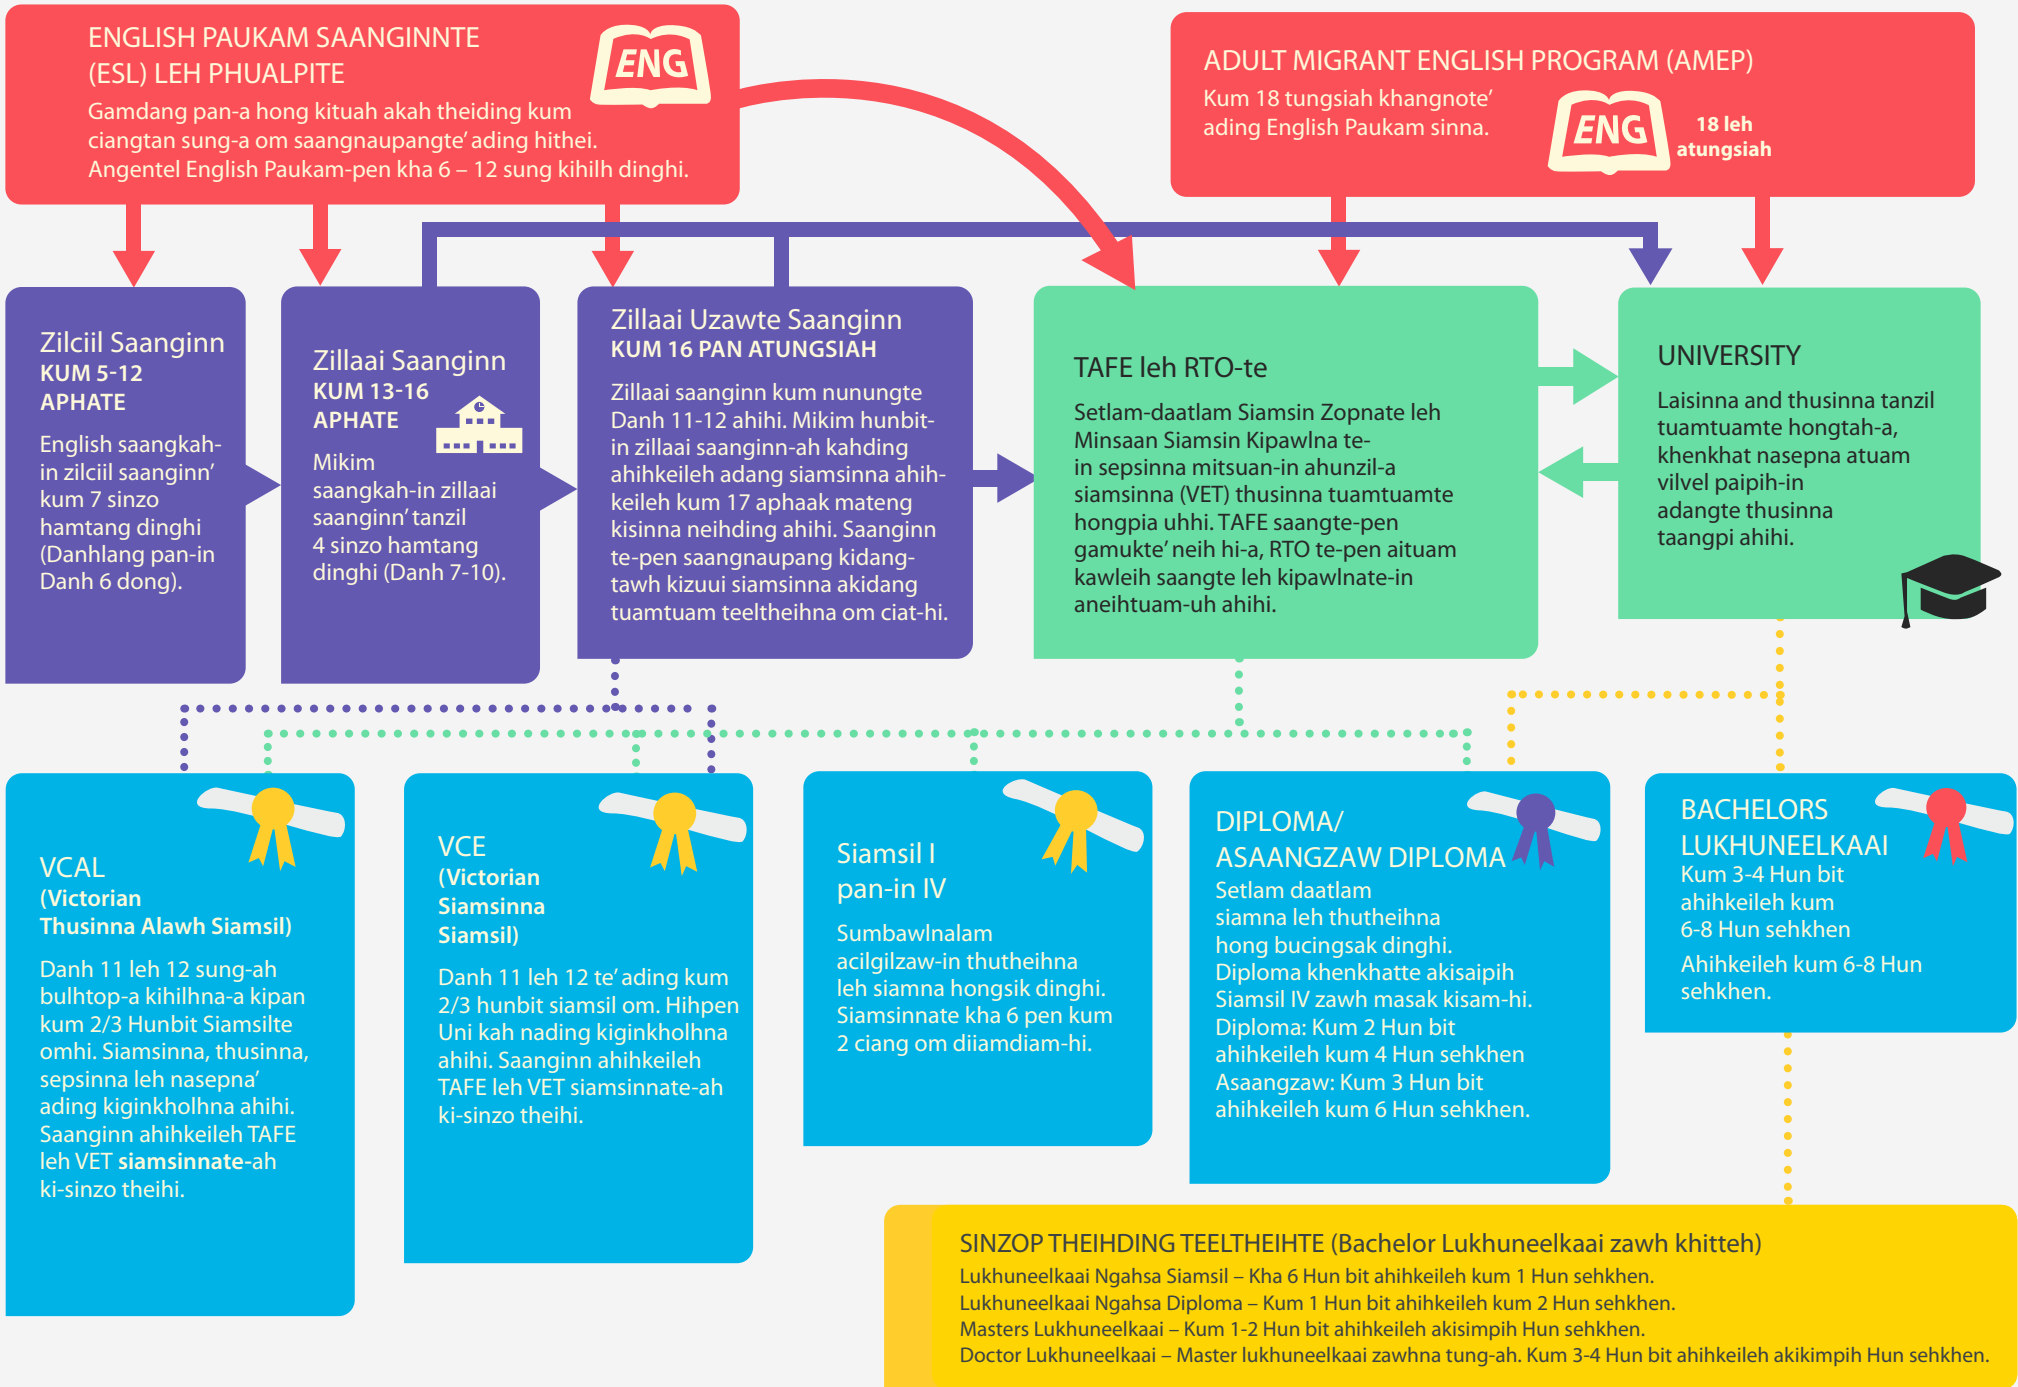

VICTORIAN SIAM SINNA KALSUANZIA LIMLAHNA KHAT

VICTORIAN SIAM SINNA KALSUANZIA LIMLAHNA KHAT

SUMLEHPAAILAM PANPIHNA

Centrelink – in hun bit siamsin sung-in sumlehpaaailam panpihna leh adang panpihna hongpia theihi. Khangno tampite Khangno Huhnasum-tawh kipanpih-hi. centrelink.gov.au en in.

Laisinhunsumte – Laisinna, khualzinna, laibute leh innsaap nading khatveivei sinna huang-tawh kituak hong kitah theihi.

Higher Education Loan Program (HELP) ahihkeileh FEE-HELP leitawilaakna – Australia gammi ahihkeileh teensuakna aneite Uni, TAFE leh RTO thusinna asaap nading-in hih leitawi kipia theihi studyassist.gov.au en in.

Learning Beyond the Bell (LBB)

Victoria buppi-ah LBB-in innlaai bawlpawl cihzong-tawh akitheh saangpua-hunte-ah laisin panpihna geelna 300 vaal panpih-hi. Hih geelnate-in peemta leh gaaltaai naupangte leh khangnote leh a-innkuanpihte tuisian leh laisin panpihna gualbaan mahmah hongsik-hi. Inn-ah naupangte' laisinna ahoihzaw-a panpih nading innkuanpihte-zong huh uhhi.

Refugee Education Support Program (RESP)

Peemta leh gaaltaai saangnaupangte' siamsinna alawhtaak ahoihzaw ding-in RESP-in bawlsak-hi. Teeltuam saanginnte-a saangnaupangte' lawhcinna leh cidamhiilhialna, innkuan, saanginnte leh tualpawl kizopna khangkhaan nading RESP-in ahuampi leh muittuum tuam panpihna cihte hongsik-hi.