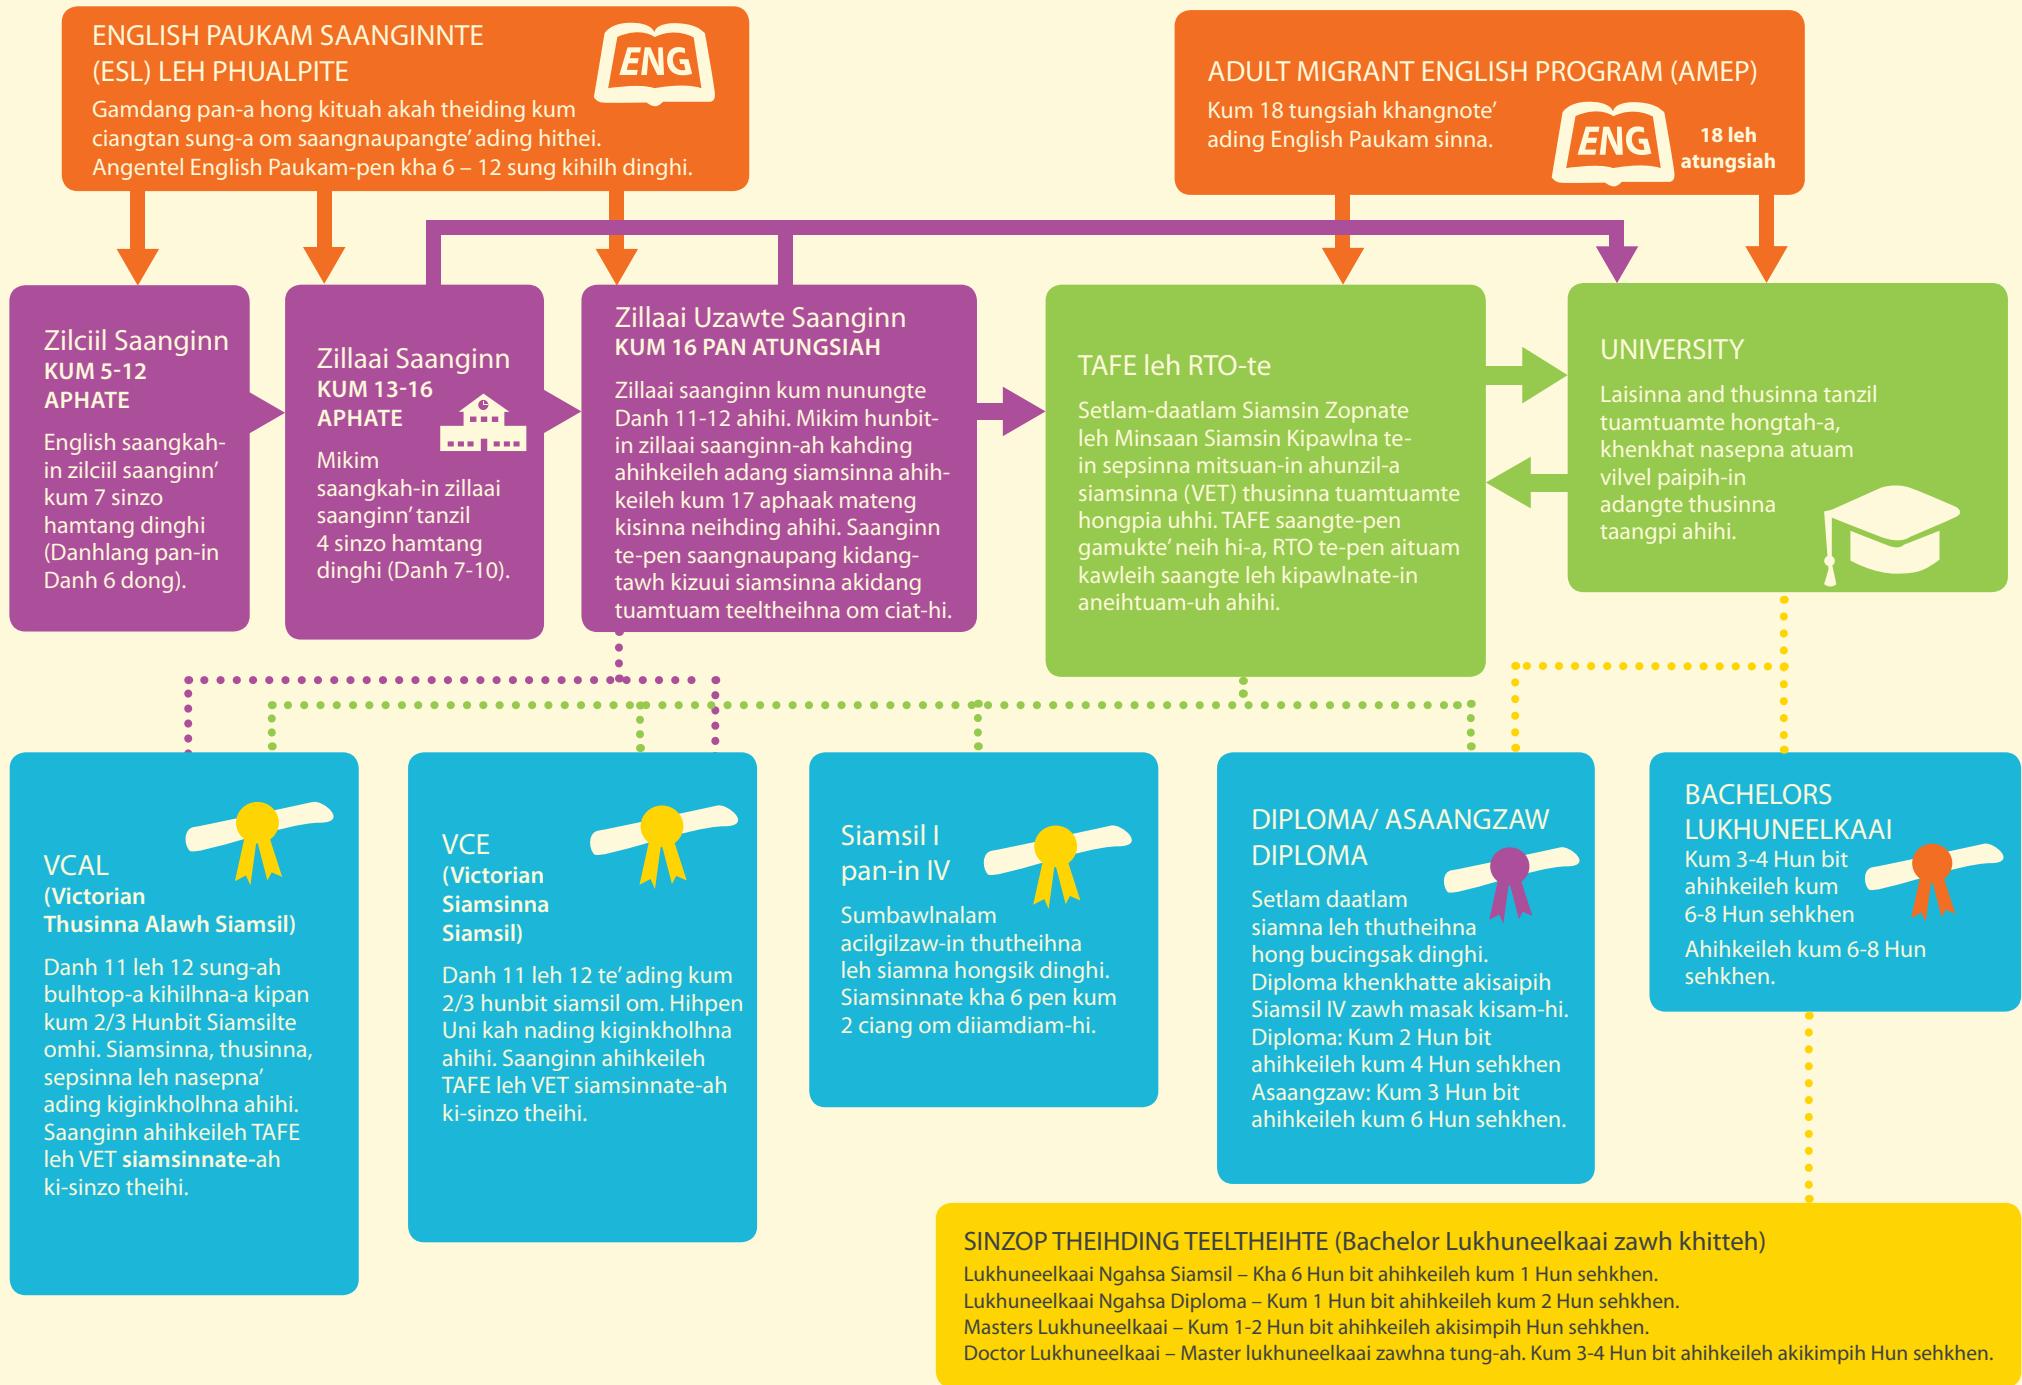

VICTORIAN SIAM SINNA KALSUANZIA LIMLAHNA KHAT

VICTORIAN SIAMSINNA KALSUANZIA LIMLAHNA KHAT

SUMLEHPAAILAM PANPIHNA

Centrelink – in hun bit siamsin sung-in sumlehpaaailam panpihna leh adang panpihna hongpia theihi. Khangno tampite Khangno Huhnasum-tawh kipanpih-hi. centrelink.gov.au en in.

Laisinhunsumte – Laisinna, khualzinna, laibute leh innsaap nading khatveivei sinna huang-tawh kituak hong kitah theihi.

Higher Education Loan Program (HELP) ahihkeileh FEE-HELP leitawilaakna – Australia gammi ahihkeileh teensuakna aneite Uni, TAFE leh RTO thusinna asaap nading-in hih leitawi kipia theihi studyassist.gov.au en in.

Learning Beyond the Bell (LBB)

Victoria buppi-ah LBB-in innlaai bawlpawl cihzong-tawh akitheh saangpua-hunte-ah laisin panpihna geelna 250 vaal panpih-hi. Hih geelnate-in peemta leh gaaltaai naupangte leh khangnote leh a-innkuanpihte tuisian leh laisin panpihna gualbaan mahmah hongsik-hi. Inn-ah naupangte' laisinna ahoihzaw-a panpih nading innkuanpihte-zong huh uhhi.

Refugee Education Support Program (RESP)

Peemta leh gaaltaai saangnaupangte' siamsinna alawhtaak ahoihzaw ding-in RESP-in bawlsak-hi. Teeltuam saanginnte-a saangnaupangte' lawhcinna leh cidamhiilhialna, innkuan, saanginnte leh tualpawl kizopna khangkhaan nading RESP-in ahuampi leh muittuum tuam panpihna cihte hongsik-hi.